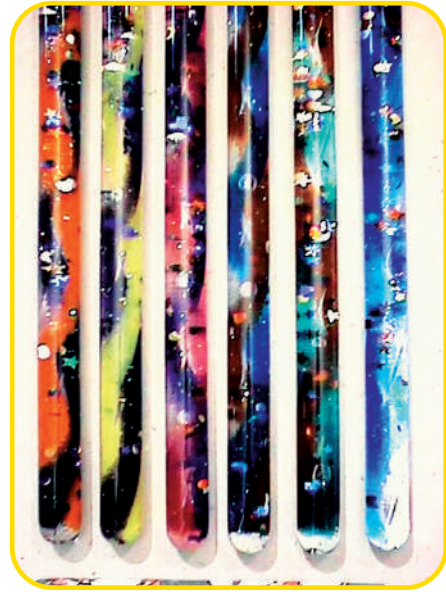

**67508**

Riesen-Zauberstab,  
Glitzer,sort, 40cm

**VE 3**

**6+**

**67512**

Zauberstab,2 Farben-Spirale  
farb.sortiert mit Glitzer, 32cm

**VE 6**

**6+**

**67517**

Schlüsselanhänger,  
Glitzer, 12x1cm

**VE 12**

**6+**

**98272**

Zauberstern,pink,gelb,rot,  
8LED Lauflichtfunktion,  
incl.3xAG13, 45cm

**VE 6**

**5+**