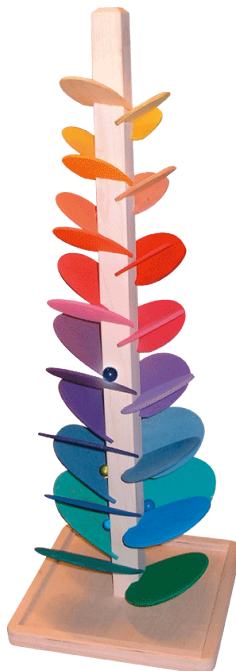

**44222**

Mobile, Schmetterlinge,  
33x42cm

**VE 1**

**Deko**

**44234**

Mobile, Arche Noah,  
36x55cm

**VE 1**

**Deko**

**44264**

Schwingfigur, Papagei,  
65cm

**VE 1**

**Deko**

**43690**

Hampelfigur Junge Thermotransferdruck,  
20x30cm

**VE 1**

**3+**

**44301**

Mobile Harmony-Wing, klein, 6er,  
30x55cm

**VE 1**

**Deko**

**44300**

Mobile Harmony-Wing,  
mittel, 8er,  
39x75cm

**VE 1**

**Deko**

**VE 1**

**3+**

**VE 1**

**3+**

**44314**

Klangbaum gross mit Murmeln,  
Murmelnbahn über die Blätter  
25x25x72cm

**44312**

Klangbaum, mittel mit Murmeln,  
Murmelnbahn über die Blätter  
16x16x48cm