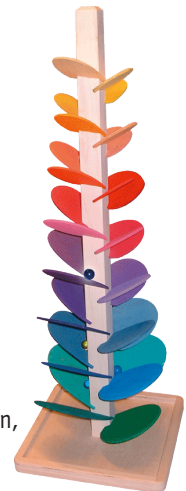

**44222**

Mobile, Schmetterlinge,  
33x42cm

**VE 1**

**Deko**

**44234**

Mobile, Arche Noah,  
36x55cm

**VE 1**

**Deko**

**44264**

Schwingfigur, Papagei,  
65cm

**VE 1**

**Deko**

**43690**

Hampelfigur Junge Thermotransferdruck,  
20x30cm

**VE 1**

**3+**

**44301**

Mobile Harmony-Wing, klein, 6er,  
30x55cm

**VE 1**

**Deko**

**44300**

Mobile Harmony-Wing,  
mittel, 8er,  
39x75cm

**VE 1**

**Deko**

**VE 1**

**3+**

**VE 1**

**3+**

**44314**

Klangbaum gross mit Murmeln,  
Murmelnbahn über die Blätter  
25x25x72cm

**44312**

Klangbaum, mittel mit Murmeln,  
Murmelnbahn über die Blätter  
16x16x48cm