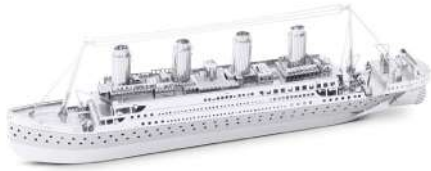

Metal Earth Brandenburger Tor
Modellgröße: 60x59x30mm
2 Metallplatten, 11x11cm

14+

95022

VE 4

Metal Earth Graf Zeppelin
Modellgröße: 120x35x37mm
2 Metallplatten, 11x11cm

14+

95024

VE 4

Metal E. Sail Ship Black Pearl
Modellgröße: 99x79x18mm
2 Metallplatten, 11x11cm

14+

95026 **VE 4**
 Metal Earth Titanic
 Modellgröße:134x40x23mm
 2 Metallplatten, 11x11cm **14+**

95015 **NEU!** **VE 4**
 Metal Earth Vogelspinne
 Modellgröße:70x86x18mm
 1 Metallplatte, 11x11cm **14+**