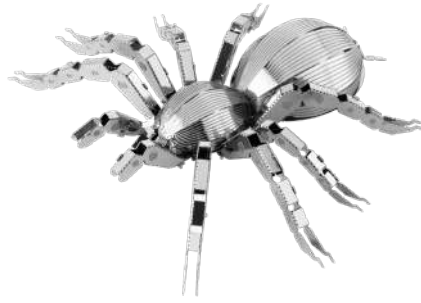

Metal Earth.

– vom Stahlblech zum verblüffenden 3D-Metall-Bausatz –

Einfach lasergeschnittene Bauteile aus der Metallkarte (11 x 11 cm) herausdrücken und ganz ohne Klebstoff zusammensetzen.

Jedes Modell zeigt eine erstaunliche Treue zum Detail. Inklusive leicht verständlicher Bauanleitung. Eine Pinzette und Spitzzange erleichtern den Zusammenbau der Modelle.

Metal Earth Empire State Build
Modellgröße: 91x30x32mm
1 Metallplatte, 11x11cm

14+

95012

VE 4

Metal Earth Golden Gate Bridge
Modellgröße: 149x8x45mm
1 Metallplatte, 11x11cm

14+

95030

VE 4

Metal Earth Brandenburger Tor
Modellgröße: 60x59x30mm
2 Metallplatten, 11x11cm

14+

95022

VE 4

Metal Earth Graf Zeppelin
Modellgröße: 120x35x37mm
2 Metallplatten, 11x11cm

14+

95024

VE 4

Metal E. Sail Ship Black Pearl
Modellgröße: 99x79x18mm
2 Metallplatten, 11x11cm

14+

95026 **VE 4**
 Metal Earth Titanic
 Modellgröße:134x40x23mm
 2 Metallplatten, 11x11cm **14+**

95015 **NEU!** **VE 4**
 Metal Earth Vogelspinne
 Modellgröße:70x86x18mm
 1 Metallplatte, 11x11cm **14+**