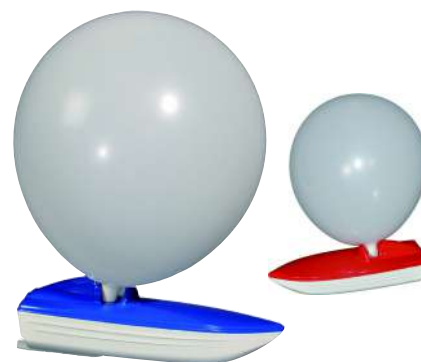

17270 **NEU!** **VE 12**
Ballonboot, org. Dieters
Farb. Sortiert, Klarsichtbox
18cm **8+**