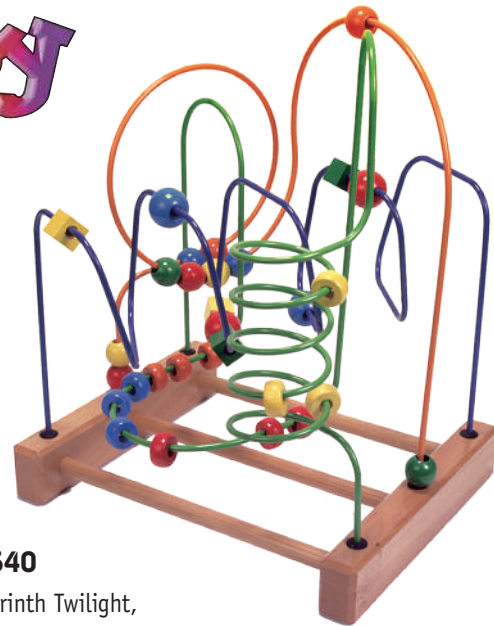

43521
Mini Labyrinth Bibop,
24x10x17cm

VE 1
12M+

43503
Labyrinth Funny,
24x10x19cm

VE 1
12M+

43520
Mini Labyrinth Flik-Flak,
24x10x17cm

VE 1
12M+

43528
Mini-Labyrinth Squid
mit Saugnäpfen, 20x12x22cm

VE 1
12M+

43540
Labyrinth Twilight,
31x26x40cm

VE 1
12M+

43570
Labyrinth Champion,
31x26x38cm

VE 1
12M+