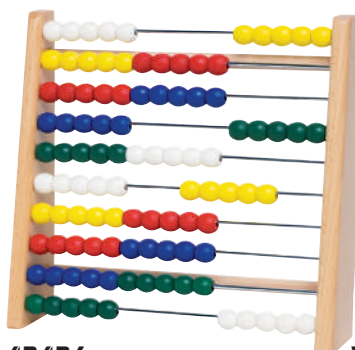

43436 **VE 2**
Rechenrahmen,
100 Holzperlen, Metallstäbe 17x17cm **4+**