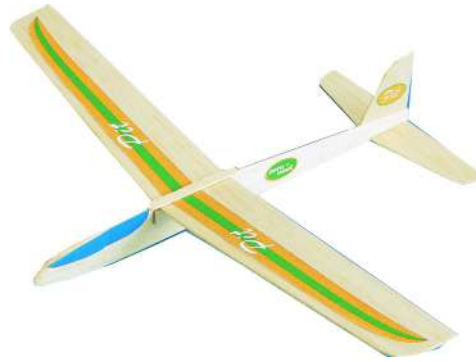

31020 **VE 1**
 Wurfgleiter-Display, je 20x 31022 PIT,
 24 BIRD, je 10x31026 QUAX, 28 SPATZ,
 30 DIXI, 37x41x49cm **5+**

31022 **VE 10**
 Wurfgleiter, Pit,
 Balsaholz, 34x24cm **5+**

31024 **VE 10**
 Wurfgleiter, Bird,
 Balsaholz, 28x24cm **5+**

31026 **VE 5**
 Wurfgleiter, Quax,
 Balsaholz, 53x23cm **5+**

31028 **VE 5**
 Gleiter, Aero-Spatz,
 Balsaholz, 50x35cm **5+**

31030 **VE 5**
 Gleiter, Dixi 2,
 Balsaholz, 42x34cm **5+**

31042 **VE 5**
 Plug&Play Wurfgleiter Peppi,
 Balsaholz, 28x42cm **5+**

31044 **VE 5**
 Plug&Play Wurfgleiter Airliner,
 Balsaholz, 28x42cm **5+**

31046 **VE 5**
 Plug&Play Wurfgleit. Feuerwehr,
 Balsaholz, 28x42cm **5+**

31060 **VE 5**
 Segelboot Jolly, Balsaholz,
 Bausatz mit Aufbauanleitung,
 26x9x25cm **5+**

31062 **VE 5**
 Schlepper Bert, Balsaholz,
 Bausatz mit Aufbauanleitung,
 26x9x20cm **5+**

31064 **VE 5**
 Fischkutter Mary, Balsaholz,
 Bausatz mit Aufbauanleitung,
 26x9x19cm **5+**