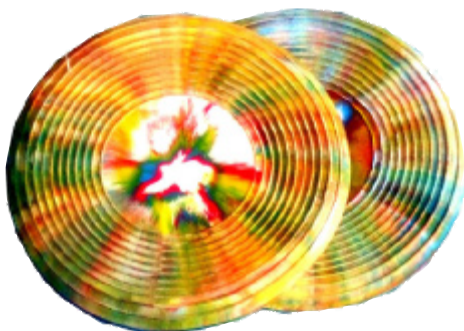

40162

BEX KUBB Original Red King Rubber Wood,
Anl., Ktn+Btl. 6,5kg König: 300x70mm
Bauer: 150x55mm, 24x16x31cm

VE 2

5+

40160

BEX KUBB Basic, Birkenholz Anleitung,
Ktn.+ Btl. 4,6kg König: 300x65mm
Bauer: 150x55mm, 22x16x31cm

VE 2

5+

40188

BEX Croquet Orig.,
Rubber Wood 6 Schläger 76cm, 6 Kugeln 7cm,
10 Tore, 2 Stäbe, Ktn.+Btl. 3,4kg, 77x23x9cm

VE 2

5+

40192 **NEU!**

BEX Shuffleboard + Curling 2in1 Spiel, 3tlg. Bahn, 16 Steine
Magnetverbinder + Zubehör, 180x39x3cm

VE 2

3+

40180

BEX Boule Provence, Tasche je 3 Kugeln silb/schw.
Maß 4,8kg Jack, Anleit., Kugeln:73mm, 720g, 60mm

VE 2

6+

40174

SunSPORT Wurfscheibe fott
Neonfarben, sortiert, 18cm

VE 12

6+

31004

Soft-Flyer, Gummi,
marmoriert, 12cm

VE 12

3+

40158

BEX Mini KUBB Red King, ohne Anleit.+Btl.,
10 Bauern, 1 König 6 Wurfhölz. K:75x20mm,
B:37x14mm, 70x40x80mm