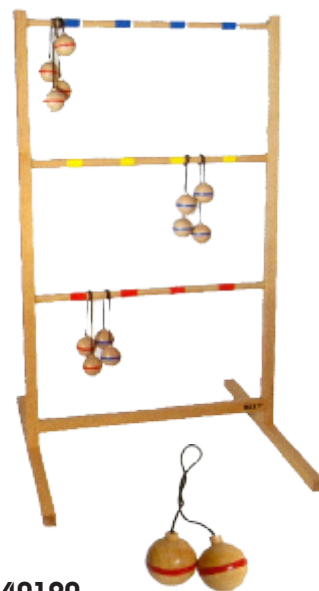

40162

BEX KUBB Original Red King Rubber Wood,
Anl., Ktn+Btl. 6,5kg König: 300x70mm
Bauer: 150x55mm, 24x16x31cm

VE 2

5+

40160

BEX KUBB Basic, Birkenholz Anleitung,
Ktn.+ Btl. 4,6kg König: 300x65mm
Bauer: 150x55mm, 22x16x31cm

VE 2

5+

VE 2

40164

BEX Number KUBB Basic Birkenholz,
Anleitung, Ktn. 3 kg 12xNumm. Klötze: 150x55mm,
1xHolz, 26x13x24cm

5+

40190

BEX Spin Ladder, Leitergolf 1 Leiter
+2 Sets a 3 Wurfballer Leiter aufgebaut: 65x57x93cm,
89x6x13cm

VE 2

5+

40188

BEX Croquet Orig.,
Rubber Wood 6 Schläger 76cm, 6 Kugeln 7cm,
10 Tore, 2 Stäbe, Ktn.+Btl. 3,4kg, 77x23x9cm

VE 2

5+

40192 **NEU!**

BEX Shuffleboard + Curling 2in1 Spiel, 3tlg. Bahn, 16 Steine
Magnetverbinder + Zubehör, 180x39x3cm

VE 2

3+

40180

BEX Boule Provence, Tasche je 3 Kugeln silb/schw.
Maß 4,8kg Jack, Anleit., Kugeln:73mm, 720g, 60mm

VE 2

6+

40174

SunSPORT Wurfscheibe fott
Neonfarben, sortiert, 18cm