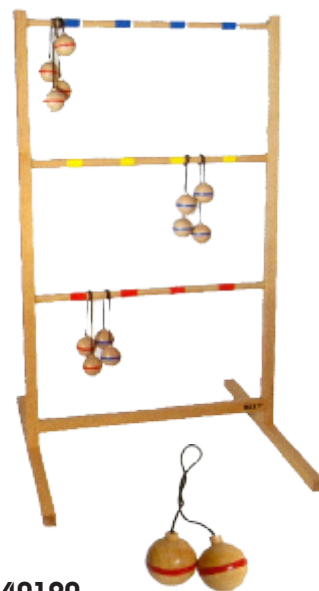

40162

BEX KUBB Original Red King Rubber Wood,
Anl., Ktn+Btl. 6,5kg König: 300x70mm
Bauer: 150x55mm, 24x16x31cm

VE 2

5+

40160

BEX KUBB Basic, Birkenholz Anleitung,
Ktn.+ Btl. 4,6kg König: 300x65mm
Bauer: 150x55mm, 22x16x31cm

VE 2

5+

VE 2

40164

BEX Number KUBB Basic Birkenholz,
Anleitung, Ktn. 3 kg 12xNumm. Klötze: 150x55mm,
1xHolz, 26x13x24cm

5+

40190

BEX Spin Ladder, Leitergolf 1 Leiter
+2 Sets a 3 Wurfballer Leiter aufgebaut: 65x57x93cm,
89x6x13cm

VE 2

5+

40188

BEX Croquet Orig.,
Rubber Wood 6 Schläger 76cm, 6 Kugeln 7cm,
10 Tore, 2 Stäbe, Ktn.+Btl. 3,4kg, 77x23x9cm

VE 2

5+

40192

NEU!

BEX Shuffleboard + Curling 2in1 Spiel, 3tlg. Bahn, 16 Steine
Magnetverbinder + Zubehör, 180x39x3cm

VE 2

3+

40180

BEX Boule Provence, Tasche je 3 Kugeln silb./schw.
Maßb 4,8kg Jack, Anleit., Kugeln:73mm, 720g, 60mm