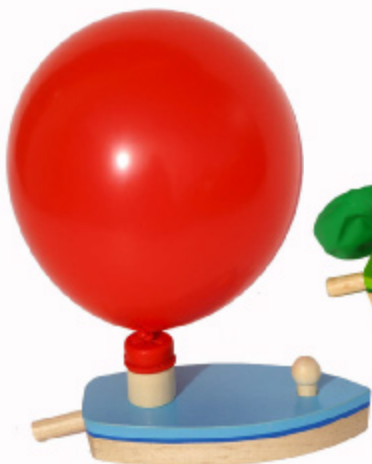

**85010**Fang Spiel Geschicklichkeitsspiel , 14cm
3+**VE 24****85018**

Wind-Up Clown , 70mm

VE 12

3+

**85014**

Puste Spiel Lokomotive , 10x3x5cm

VE 12

4+

**85012**

Ballon Boot, sortiert , 13x5x5cm

VE 6

8+

**85058**

Airplane mit Rückziehmotor sortiert , 90mm

VE 6

18M+

**85030**

Drehtiere sortiert , 19x2x2cm

VE 48

3+

**85032**

Drehtier Wurm, farblich sort. , 19x2x2cm

VE 14

10M+

85080

Motorikschleife mini, sortiert , D9x13cm

VE 6

18M+

85076

Zahnbürstenhalter mit Sanduhr
Marienkäfer, Frosch, Katze , 80mm

VE 12

Deko