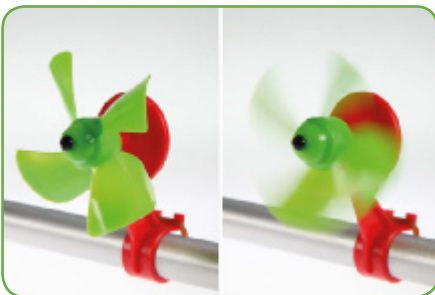

**40178** **VE 5**  
Boccia Set, 8 hochw. Kunststoff- Kugeln, D80mm, 215g, 2 Zielkugeln Punkte-zählwerk, Spielregeln, 75mm **5+**

**40308** **VE 6**  
Speed Ball, 4farb. sort., Netz Seillänge: 250cm, 19x13cm **3+**

**40312** **VE 12**  
Beachball-Set im Netz 2 Schläger, 1 Ball, 34cm **3+**

**40322** **NEU!** **VE 2**  
Outdoor active Jumbo-Schläger- Set Bondi, Neopren, mit 2 Bällen, cm **5+**

**79944** **NEU!** **VE 24**  
Windrad Regenbogen, mini, m. Band für Fahrrad oder Kinderwagen, D11cm **18M+**