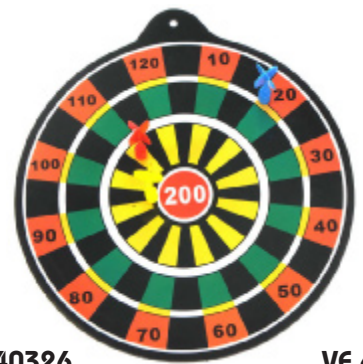

**40306** **VE 6**  
Mega Fangspiel, 2 Catcher, 1 Ball, 4farb. sort., Netz, 25x13cm **3+**

**40310** **VE 3**  
Dart-Scheibe, 3 Klettbälle, 35cm **3+**

**40326** **VE 4**  
Dart-Scheibe, 3 Magnet-Pfeile, 25cm **3+**

**40178** **VE 5**  
Boccia Set, 8 hochw. Kunststoff- Kugeln, D80mm, 215g, 2 Zielkugeln Punkte-zählwerk, Spielregeln, 75mm **5+**

**40308** **VE 6**  
Speed Ball, 4farb. sort., Netz Seillänge: 250cm, 19x13cm **3+**