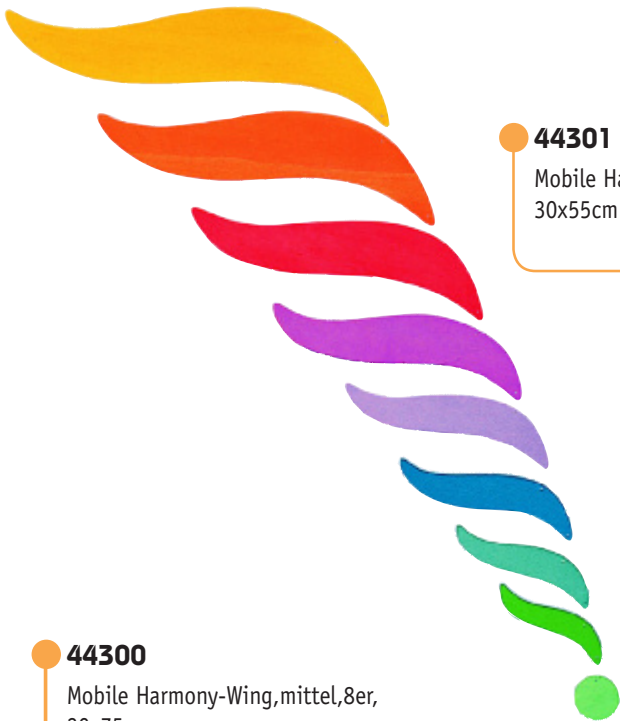

**44222**  
Mobile, Schmetterlinge,  
33x42cm

**VE 1**  
**Deko**

**44226**  
Mobile, Drachen,  
39x45cm

**VE 1**  
**Deko**

**44236**  
Mobile, Palme,  
21x35cm

**VE 1**  
**Deko**

**44234**  
Mobile, Arche Noah,  
36x55cm

**VE 1**  
**Deko**

**44301**  
Mobile Harmony-Wing, klein, 6er,  
30x55cm

**VE 1**  
**Deko**

**43690**  
Hampelfigur Junge Thermotransferdruck,  
20x30cm

**VE 1**  
**3+**

**44300**  
Mobile Harmony-Wing, mittel, 8er,  
39x75cm

**VE 1**  
**Deko**

**44264**  
Schwingfigur, Papagei,  
65cm

**VE 1**  
**Deko**