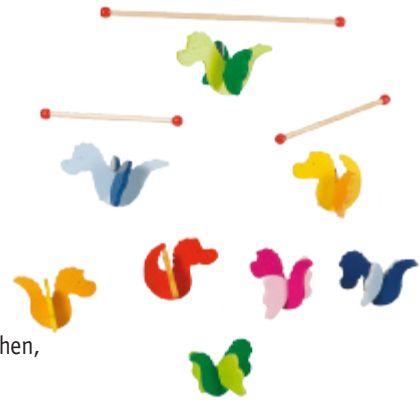

**44222**  
Mobile, Schmetterlinge,  
33x42cm

**VE 1**  
**Deko**

**44226**  
Mobile, Drachen,  
39x45cm

**VE 1**  
**Deko**

**44236**  
Mobile, Palme,  
21x35cm

**VE 1**  
**Deko**

**44234**  
Mobile, Arche Noah,  
36x55cm

**VE 1**  
**Deko**

**44301**  
Mobile Harmony-Wing, klein, 6er,  
30x55cm

**VE 1**  
**Deko**

**43690**  
Hampelfigur Junge Thermotransferdruck,  
20x30cm

**VE 1**  
**3+**

**44300**  
Mobile Harmony-Wing, mittel, 8er,  
39x75cm

**VE 1**  
**Deko**

**44264**  
Schwingfigur, Papagei,  
65cm

**VE 1**  
**Deko**