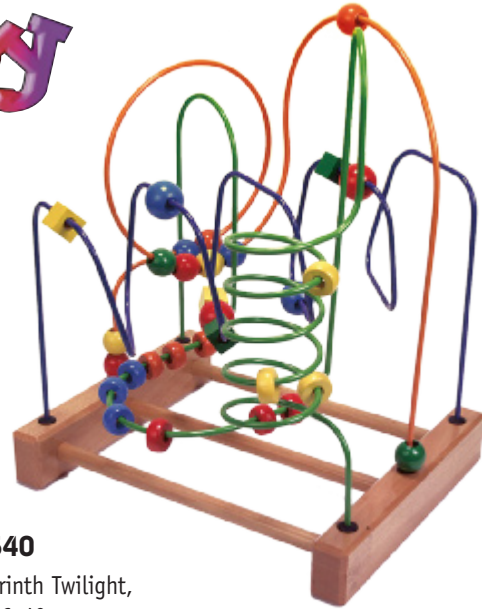

**43521**  
Mini Labyrinth Bibop,  
24x10x17cm

**VE 1**  
**12M+**

**43503**  
Labyrinth Funny,  
24x10x19cm

**VE 1**  
**12M+**

**43520**  
Mini Labyrinth Flik-Flak,  
24x10x17cm

**VE 1**  
**12M+**

**43528**  
Mini-Labyrinth Squid  
mit Saugnäpfen, 20x12x22cm

**VE 1**  
**12M+**

**43540**  
Labyrinth Twilight,  
31x26x40cm

**VE 1**  
**12M+**

**43570**  
Labyrinth Champion,  
31x26x38cm

**VE 1**  
**12M+**

**43600**  
Admiral's Table Durchmesser 67cm/  
Tischhöhe43cm MDF Platte/Buchenholz furnier,  
83x67cm