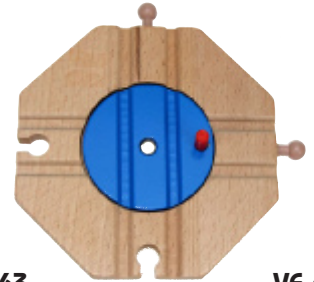

**42750** **VE 10**  
 Holzschiene Buche Gerade, lang WZKGG,  
 203x40x12mm **3+**

**42751** **VE 10**  
 Holzschiene Buche, mittel WZKTG,  
 152x40x12mm **3+**

**42752** **VE 10**  
 Holzschiene Buche Gerade, kurz WZKPH,  
 102x40x12mm **3+**

**42756** **VE 10**  
 Holzschiene Buche Gebogen, mittel  
 WZKPd, 160x40x12mm **3+**

**42757** **VE 10**  
 Holzschiene Buche Gebogen,  
 kurz WZKPA, 90x40x12mm **3+**

**42763** **VE 4**  
 Holz Drehscheibe m. Handkurbel Buche,  
 160x160mm **3+**

**42760** **VE 10**  
 Holzschiene Buche Weiche mit 1 Zapfen  
 WZKPC, 156x92x12mm **3+**

**42761** **VE 10**  
 Holzschiene Buche Weiche mit 2 Zapfen  
 WZKPB, 156x92x12mm **3+**

**42758** **VE 10**  
 Holzschiene Buche T-Stück,  
 205x117x12mm **3+**