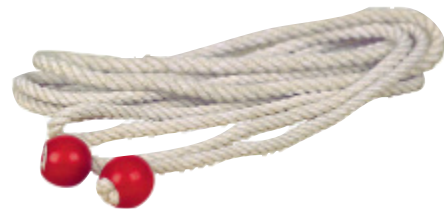

**43300** **VE 6**  
 Gymnastik Schwungseil Wirbelkarabiner, Enden geknotet Seil rot, Material: BW/PES, 500cm **4+**

**43303** **VE 6**  
 Gymnastik Schwungseil verstärkte Mitte, rote Kugeln Seil natur, Material: BW/PES, 500cm **4+**

**43308** **VE 6**  
 Gymnastikseil, farblich sort. Material: PP, 280cm **4+**

**43298** **VE 12**  
 Gymnastik Springseil Naturgriffe, Länge verstellbar Seil rot, Material: BW/PES, 200cm **4+**

**43302** **VE 6**  
 Gymnastik Springseil Luxus, verstellbar, verstärkte Mitte Seil nat. Mater. BW/P, 270cm **4+**