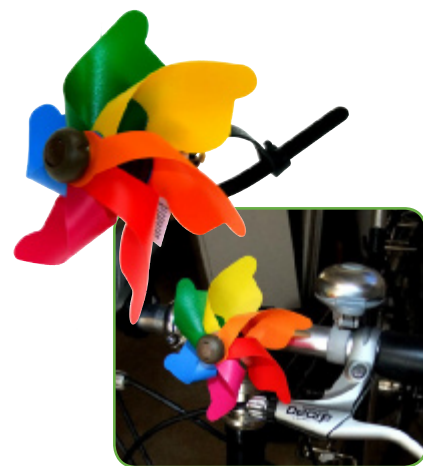

● **79945** **VE 50**
 Windrad Regenbogen,mini,
 Displ. Holzstab 25cm,
 Mat.Stärke 0,3mm, D11x30cm **18M+**

● **79944** **NEU!** **VE 24**
 Windrad Regenbogen,mini,
 m.Band für Fahrrad oder
 Kinderwagen, D11cm **18M+**

● **79948** **VE 20**
 Windrad Regenbogen,Blatt,
 klein Holzstab 35cm,
 Mat.Stärke 0,3mm, D16x43cm **18M+**

● **79950** **VE 10**
 Windrad Regenbog.,Blatt,
 medium Holzstab 48cm,Mat.Stärke
 0,5mm, D21x58cm **18M+**

● **79952** **VE 10**
 Windrad Regenbogen,
 Standard Holzstab 60cm,
 Mat.Stärke 0,5mm, D32x76cm **3+**

● **79955** **VE 6**
 Windrad Regenbogen,
 Jumbo Holzstab 88cm,
 Mat.Stärke0,7mm, D45x110cm **3+**

79975

VE 60

Windrad Classic,Display-Haus Stab 33cm,rot,gelb,blau,grün , D20x42cm **3+**

79990

VE 40

Kleine Windräder,sortiert Stab 34cm , D16x42cm **3+**